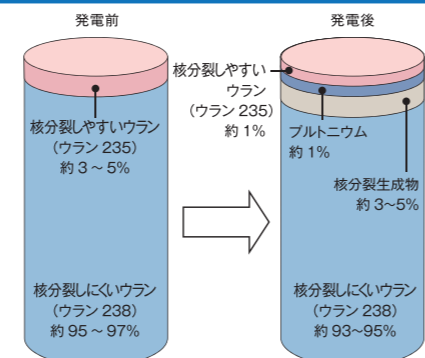

発電前後でのウラン燃料の変化(例)

出典: 原子力エネルギー図集 2016