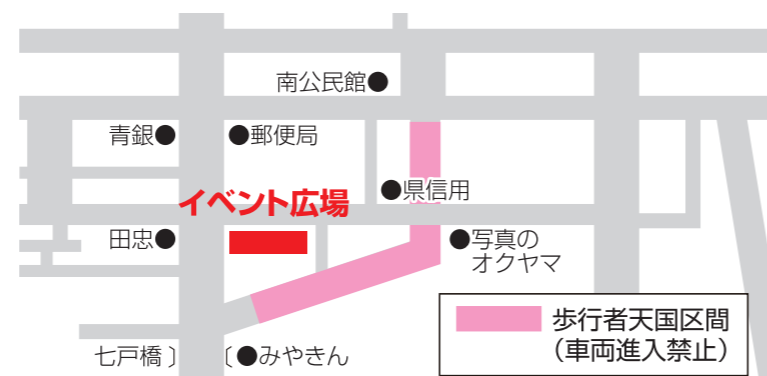

○会場/イオン七戸十和田駅前店 駐車場等
○開会/19時00分 閉会/20時00分

【参加町内会】

向町、蒼前、大沢、柏葉町、上町、城内、館野、荒熊内、横・袋連合、小川町、東大町、川向

歩行者天国

9月2日(金)3日(土)4日(日)

9月3日(土)
中日

流し踊り

○出発場所/中央商店街
○出発/11時00分 終了/12時00分
○出演団体(出演順)
●七戸町連合婦人会 ●てんま夢創会 ●七戸高校

芸能発表祭

○会場/イベント広場
○開演/15時15分 終演/17時30分
○出演団体(出演順)
●八甲田太鼓 ●八甲田太鼓 活組
●明照保育園 ●七戸幼稚園
●BACK 2 BACK + DADA
●城南こども園

第48回仮装大会

○出発場所/昭和橋 ○閉会式会場/イベント広場
○出発/12時30分 終了/15時00分

9月1日(木)
前夜祭

第40回柏葉太鼓競演会

○会場/イベント広場
○開会/18時00分 閉会/20時00分