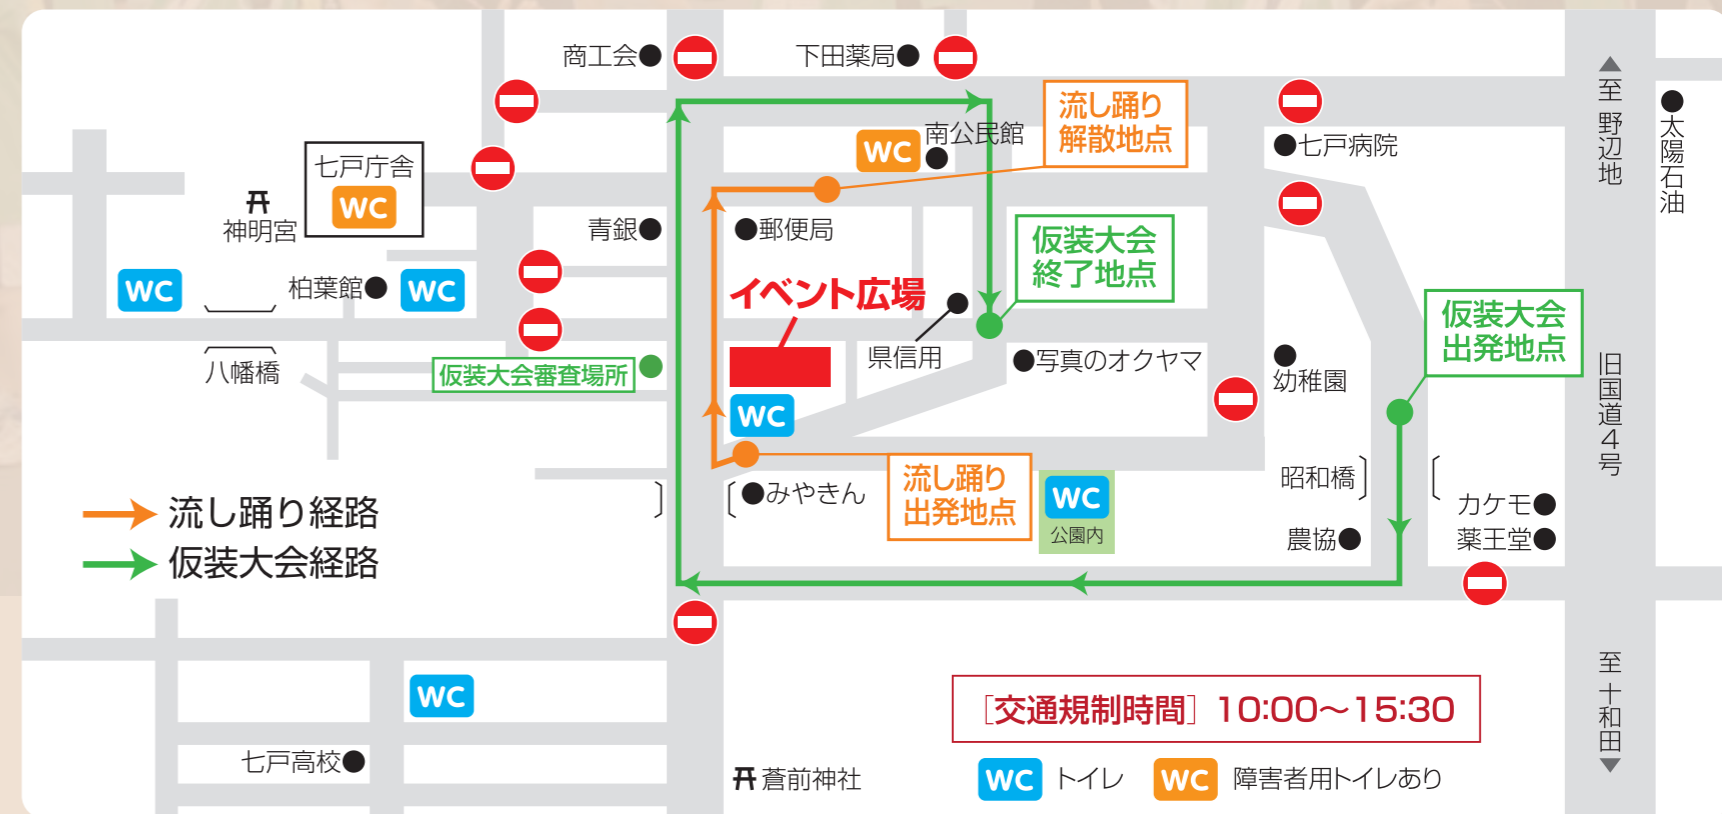

○会場/イオン七戸十和田駅前店 駐車場等
○開会/19時00分 閉会/20時00分

【参加町内会】

向町、蒼前、大沢、柏葉町、上町、城内、館野、荒熊内、横・袋連合、小川町、東大町、川向

歩行者天国

9月2日(金)3日(土)4日(日)

9月3日(土)
中日

流し踊り

○出発場所/中央商店街
○出発/11時00分 終了/12時00分
○出演団体(出演順)
●七戸町連合婦人会 ●てんま夢創会 ●七戸高校

芸能発表祭

○会場/イベント広場
○開演/15時15分 終演/17時30分
○出演団体(出演順)
●八甲田太鼓 ●八甲田太鼓 活組
●明照保育園 ●七戸幼稚園
●BACK 2 BACK + DADA
●城南こども園

第48回仮装大会

○出発場所/昭和橋 ○閉会式会場/イベント広場
○出発/12時30分 終了/15時00分

9月1日(木)
前夜祭

第40回柏葉太鼓競演会

○会場/イベント広場
○開会/18時00分 閉会/20時00分

【柏葉太鼓競演会出場町内会(演奏順)】

上町 ▶ 柏葉町 ▶ 蒼前 ▶ 東大町 ▶ 中央 ▶ 川向 ▶ 城内 ▶ 小川町 ▶ 新川原 ▶ 館野 ▶ 向町 ▶ 野々上 ▶ 横・袋連合

9月2日(金) **山車合同運行**
初日

○神輿・山車出発/16時30分

【山車合同運行参加町内会(運行順)】

向町 ▶ 蒼前 ▶ 野々上 ▶ 大沢 ▶ 柏葉町 ▶ 上町 ▶ 中央 ▶ 城内 ▶ 館野 ▶ 荒熊内 ▶ 新川原 ▶ 横・袋連合 ▶ 新町 ▶ 小川町 ▶ 東大町 ▶ 川原町 ▶ 川向

9月4日(日) **山車合同運行**
最終日

○神輿・山車出発/13時30分

【山車合同運行参加町内会(運行順)】

川向 ▶ 川原町 ▶ 東大町 ▶ 小川町 ▶ 新町 ▶ 横・袋連合 ▶ 新川原 ▶ 荒熊内 ▶ 館野 ▶ 城内 ▶ 中央 ▶ 上町 ▶ 柏葉町 ▶ 大沢 ▶ 野々上 ▶ 蒼前 ▶ 向町